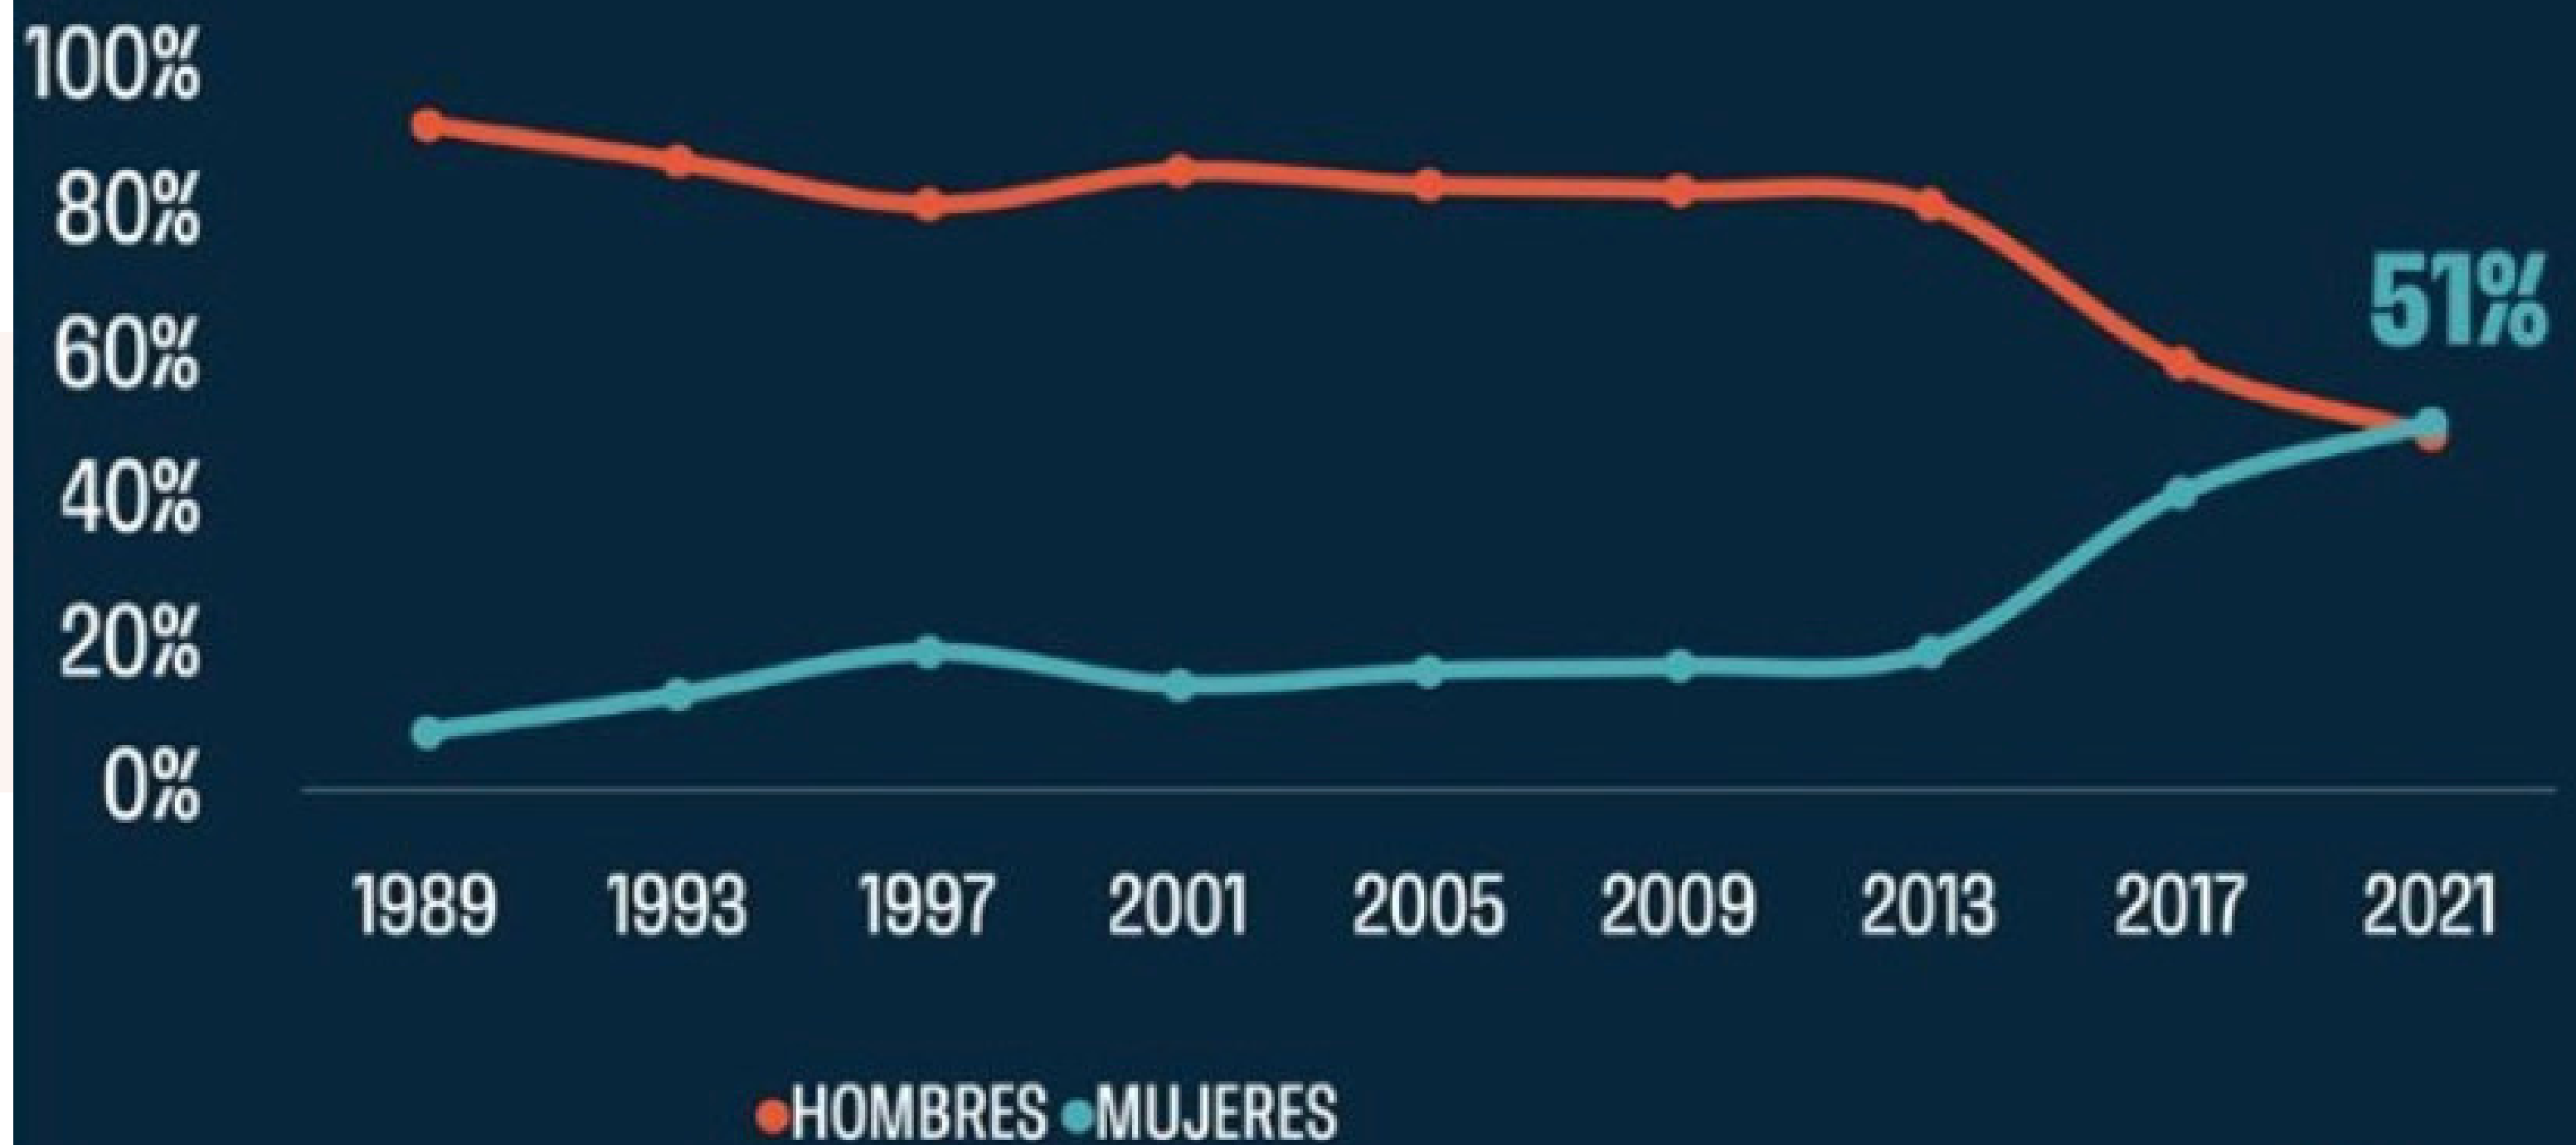

ELECCIONES
ABRIL 2021 +

PORCENTAJE DE CANDIDATURAS INSCRITAS POR SEXO EN ELECCIONES DISTRIATALES DE CHILE (1989-2021)

CANDIDATOS/AS AFILIADOS A PARTIDOS POLITICOS Y CANDIDATOS/AS INDEPENDIENTES PARA LA CONVENCION CONSTITUCIONAL (%)