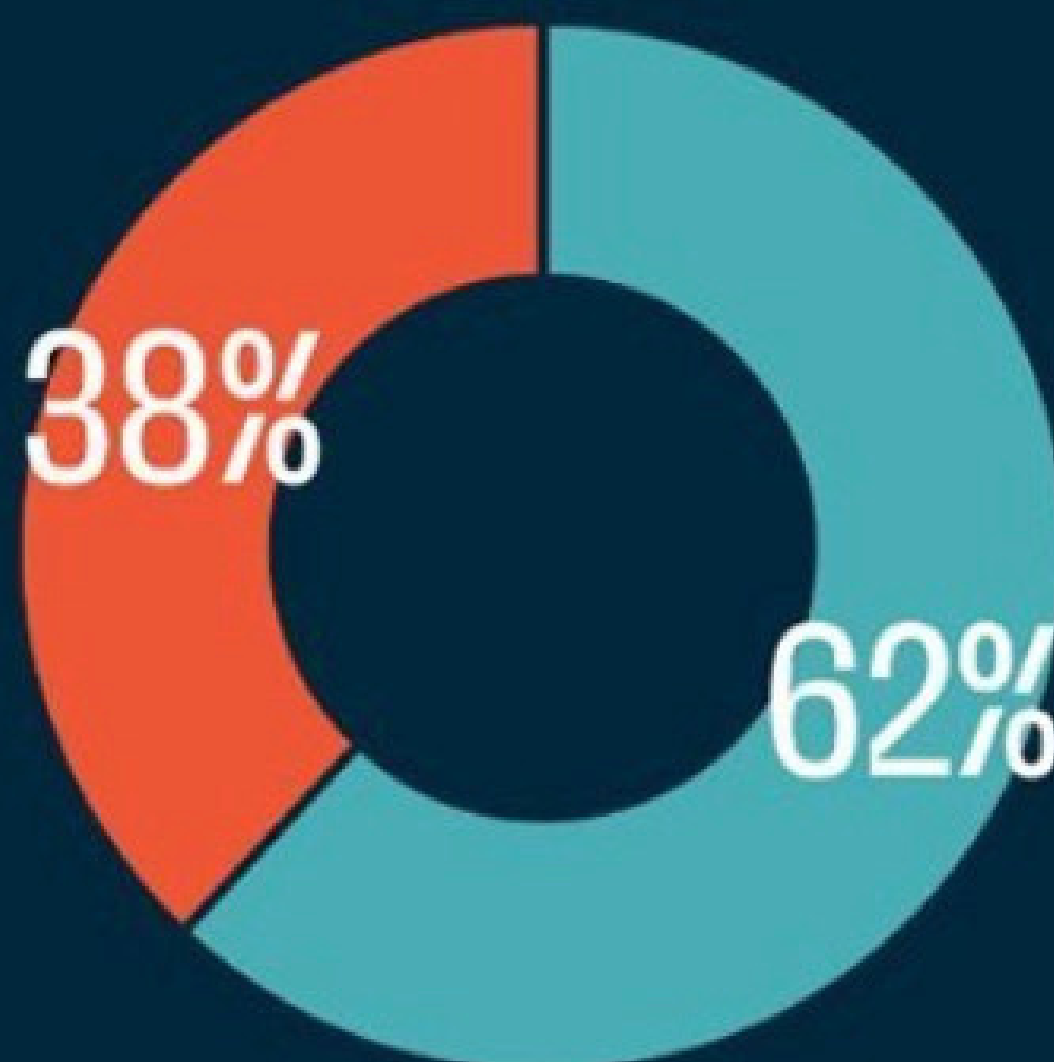

 @ServalChile
 facebook.com/ServalChile
 @serval.chile

8 DE ABRIL

Finalización de todo tipo de **propaganda electoral** para las próximas elecciones del **10 y 11 de abril.**

COLEGIO MISTRAL

"Formando personas autónomas, creativas y con sensibilidad social"

ELECCIONES
ABRIL 2021 +

PORCENTAJE DE CANDIDATURAS INSCRITAS POR SEXO EN ELECCIONES DISTRIATALES DE CHILE (1989-2021)

CANDIDATOS/AS AFILIADOS A PARTIDOS POLITICOS Y CANDIDATOS/AS INDEPENDIENTES PARA LA CONVENCION CONSTITUCIONAL (%)